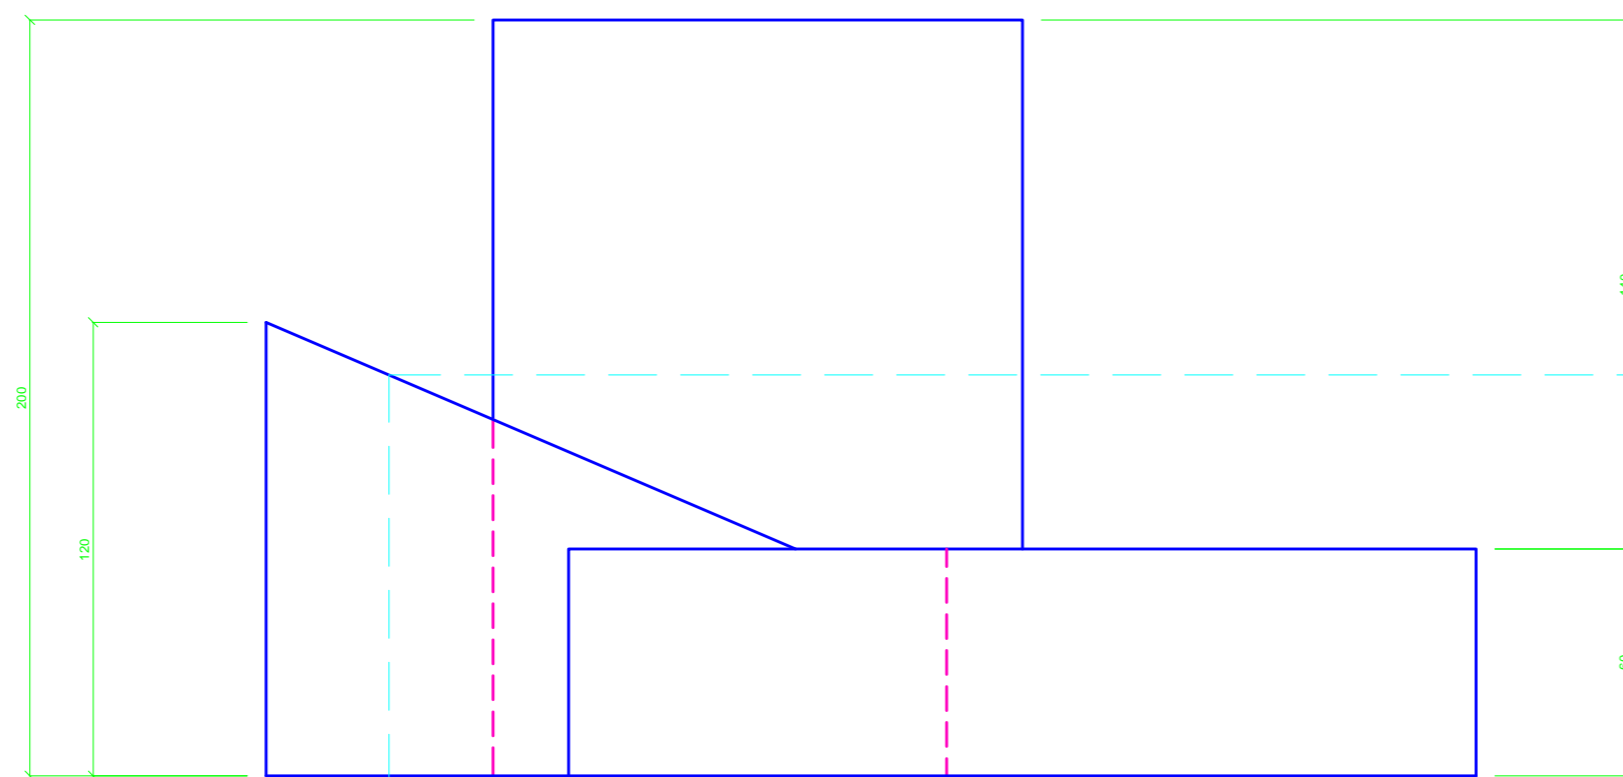

VUE DE PROFIL (droit)

VUE DE FACE

COUPE A-A'

VUE EN PLAN

COUPE B-B'

ST-LUC BRUXELLES

Préparation
à l'examen de janvier
3 Vues - Coupe A-A' & B-B' (éch.50%)

COURS : Dessin d'Architecture		
NOM : CORRIGE		
CLASSE :	DATE :	FORMAT : A2