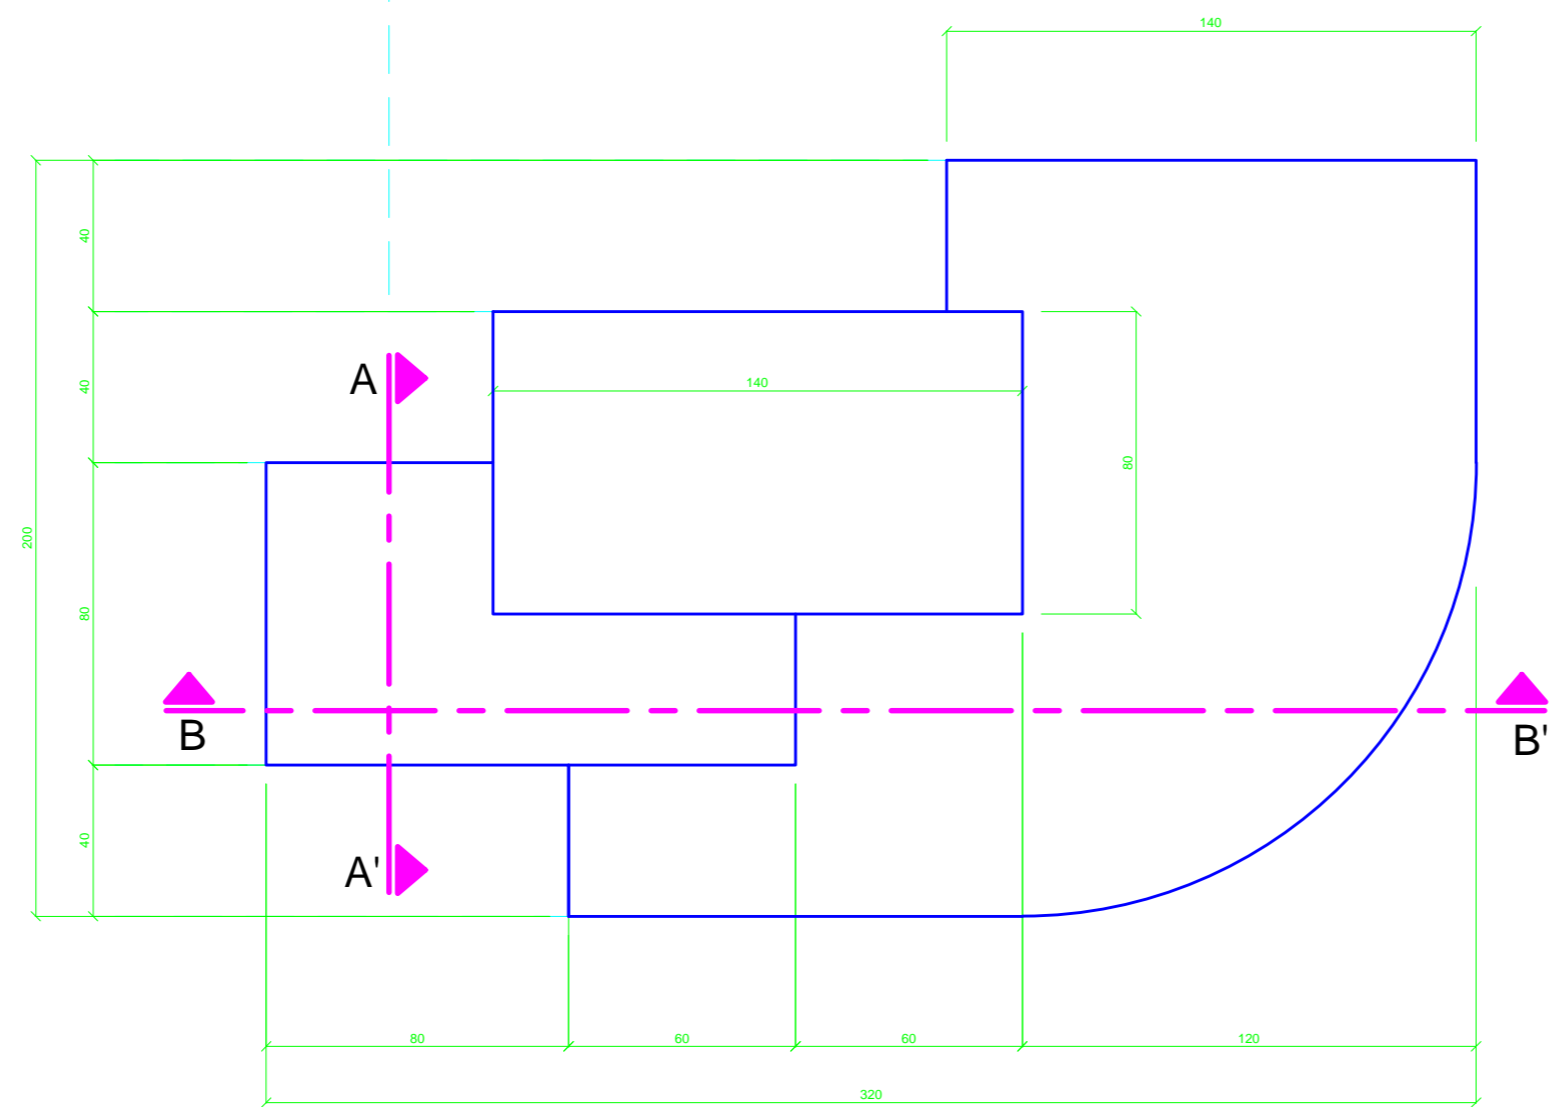

VUE DE PROFIL (droit)

VUE DE FACE

COUPE A-A'

VUE EN PLAN

COUPE B-B'

ST-LUC BRUXELLES

Préparation
à l'examen de janvier
3 Vues - Coupe A-A' & B-B' (éch.50%)

COURS : Dessin d'Architecture		
NOM : CORRIGE		
CLASSE :	DATE :	FORMAT : A2